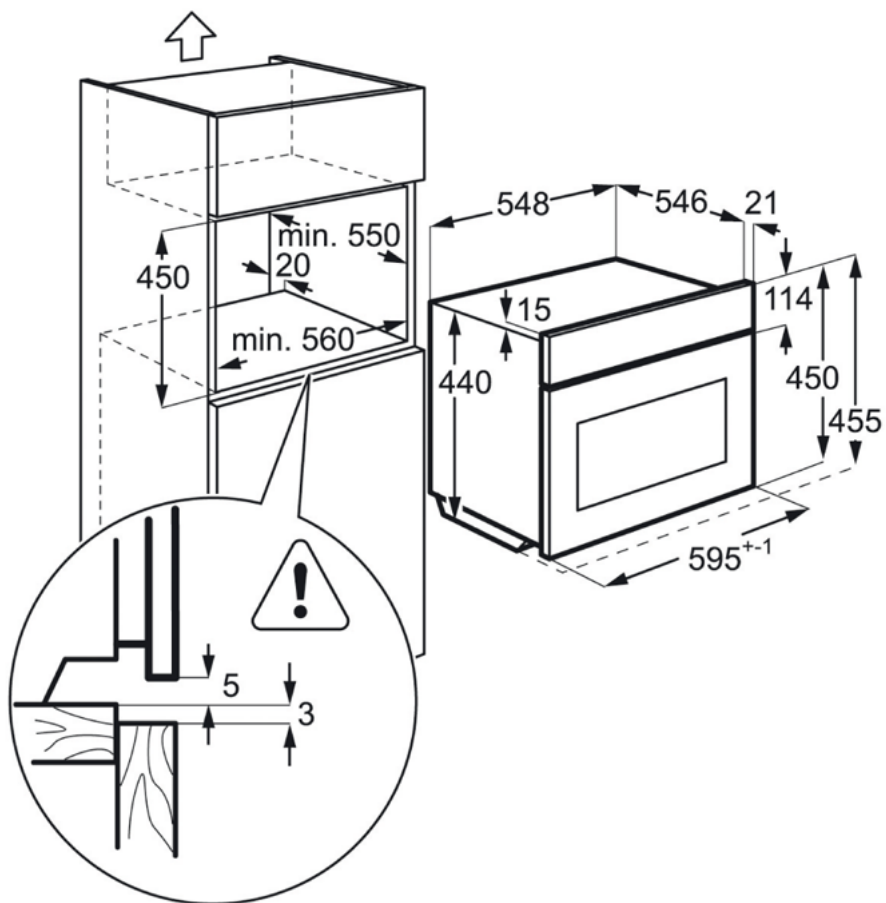

KME761000M Vestavná trouba

PSGBOV160D363016

PSGBOV140D002013