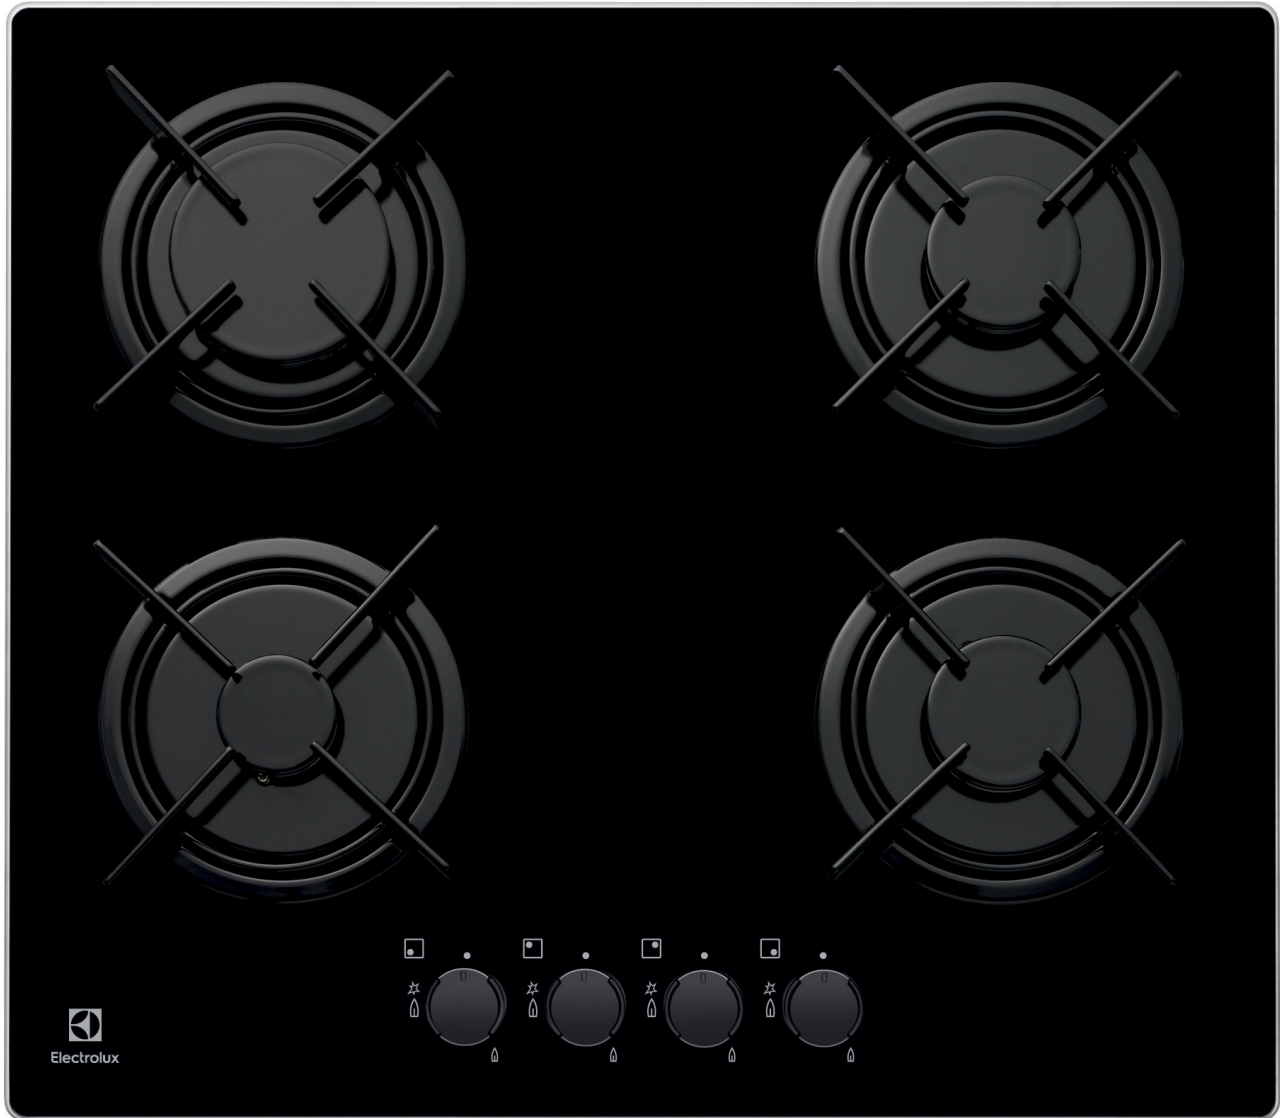

Electrolux