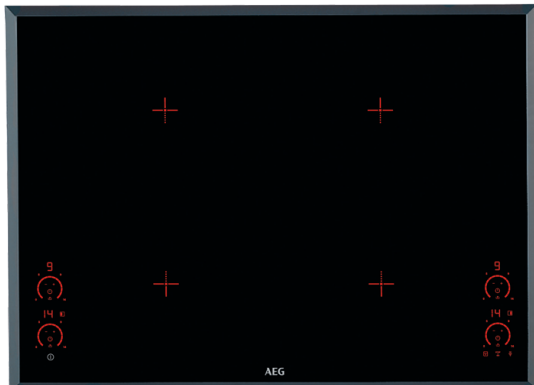

## HK774400FB Vestavná varná deska

### Varná plocha bez omezení

U této indukční varné desky se zóny automaticky přizpůsobí tvarům a rozměrům vašeho nádobí. Díky tomu se můžete těšit na rovnoměrné výsledky vaření bez ohledu na velikost či umístění pánve.

### Varná deska, kterou oživíte dotykem

Představte si lesklou desku z naprosto čistého skla, která přesně zapadne do pracovní plochy ve vaší kuchyni. Její ovládání je neviditelné, dokud se ho nedotknete. Nezbytnost pro všechny příznivce strohého designu.

### Technical Specs :

- Instalace : Samostatná varná deska
- Instalace : Vestavný spotřebič
- Typ výrobku : elektrická varná deska
- Designová řada : AEG
- Barva : Černá
- Materiál ovládacího panelu : -
- Typ rámečku : Zkosený - 4 strany
- Materiál rámečku : No
- Barva ovladačů : No
- Ovládání : Jackdaw Split 14 Step
- Bezpečnostní prvky : Automatické vypnutí
- Kontrolní funkce : 3 krokové využití zbytkového tepla, akustický signál, automatické zahřátí, funkce POWER (Booster) = rychlé ohřátí, přemosťovací funkce, dětský zámek, přičítací časovač, Eco časovač (využití zbytkového tepla), Zajištění/odjištění ovládacího panelu, minutka, vypnutí zvuku, Funkce STOP + POKRAČOVAT, ukazatel času
- Levá přední zóna : Indukční
- Levá zadní zóna : indukční
- Prostřední přední plotýnka : No
- Prostřední zadní plotýnka : No
- Pravá přední zóna : indukční
- Pravá zadní zóna : Indukční
- Levá přední zóna - ovládání : posuvné dotykové ovládání
- Levá zadní zóna - ovládání : posuvné dotykové ovládání
- Střední zóna vpředu - ovládání : No
- Střední zóna vzadu - ovládání : No
- Pravá přední zóna - ovládání : posuvné dotykové ovládání