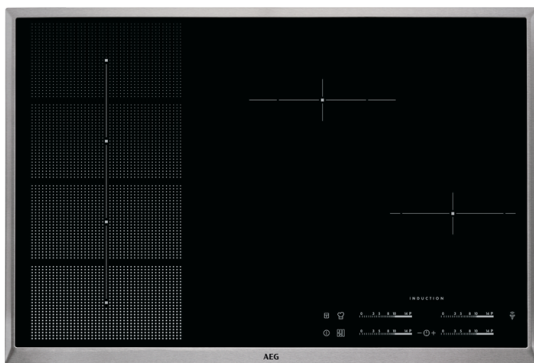

HKP85410XB Vestavná varná deska

Špičková flexibilita podle vašich přání

Indukční varná deska MaxiSense® Plus vyniká flexibilitou, díky níž vám při vaření poskytne řadu možností. Její varná plocha se automaticky přizpůsobí velikosti a tvaru vašich varných nádob, abyste mohli připravovat ty nejlépejší pokrmy.

Neskutečně prostorná varná plocha

Čtyři samostatné segmenty varné desky se mohou díky funkci FlexiBridge spojit do různé velikých celků a vytvořit tak velkou varnou plochu. Ta pojme varné nádoby různých rozměrů, aby vám usnadnila přípravu jakýchkoliv pokrmů.

Přejděte z varu na mírné vření pouhým posunutím pánve

Vyspělá funkce PowerSlide umožňuje vytvořit speciální varné plochy s přednastavenými teplotami. Díky tomu lze snadno přejít z varu na mírné vření bez nutnosti změny nastavení desky.

Technical Specs :

- Instalace : Samostatná varná deska
- Instalace : Vestavěný spotřebič
- Typ výrobku : elektrická varná deska
- Designová řada : AEG-Electrolux P10
- Barva : Nerez
- Materiál ovládacího panelu : -
- Typ rámečku : Promise XL
- Materiál rámečku : Nerez
- Barva ovladačů : No
- Ovládání : Elektronické, Kite 14 steps
- Bezpečnostní prvky : Automatické vypnutí
- Kontrolní funkce : 3 krokové využití zbytkového tepla, akustický signál, automatické zahřátí, funkce POWER (Booster) = rychlé ohřátí, dětský zámek, přičítací časovač, Eco časovač (využití zbytkového tepla), FlexiBridge, propojen s odsavačem
- Hob2Hood, Zajištění/odjištění ovládacího panelu, minutka, PowerSlide, vypnutí zvuku, ukazatel času
- Levá přední zóna : Indukční
- Levá zadní zóna : indukční
- Prostřední přední plotýnka : No
- Prostřední zadní plotýnka : Indukční
- Pravá přední zóna : indukční
- Pravá zadní zóna : No
- Levá přední zóna - ovládání : posuvné dotykové ovládání
- Levá zadní zóna - ovládání : posuvné dotykové ovládání
- Střední zóna vpředu - ovládání : No
- Střední zóna vzadu - ovládání : posuvné dotykové ovládání
- Pravá přední zóna - ovládání : posuvné dotykové ovládání