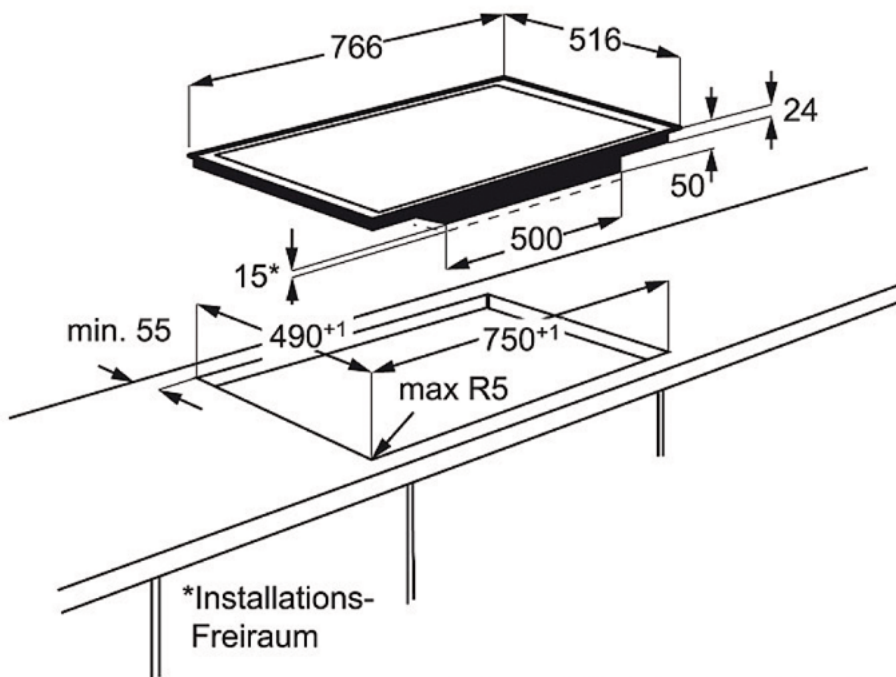

Technical Specs :

- Instalace : Samostatná varná deska
- Instalace : Vestavěný spotřebič
- Typ výrobku : elektrická varná deska
- Designová řada : AEG-Electrolux P10
- Barva : Nerez
- Materiál ovládacího panelu : -
- Typ rámečku : Promise XL
- Materiál rámečku : Nerez
- Barva ovladačů : No
- Ovládání : Elektronické, Kite 14 steps
- Bezpečnostní prvky : Automatické vypnutí
- Kontrolní funkce : 3 krokové využití zbytkového tepla, akustický signál, automatické zahřátí, funkce POWER (Booster) = rychlé ohřátí, dětský zámek, přičítací časovač, Eco časovač (využití zbytkového tepla), FlexiBridge, propojen s odsavačem
- Hob2Hood, Zajištění/odjištění ovládacího panelu, minutka, PowerSlide, vypnutí zvuku, ukazatel času
- Levá přední zóna : Indukční
- Levá zadní zóna : indukční
- Prostřední přední plotýnka : No
- Prostřední zadní plotýnka : Indukční
- Pravá přední zóna : indukční
- Pravá zadní zóna : No
- Levá přední zóna - ovládání : posuvné dotykové ovládání
- Levá zadní zóna - ovládání : posuvné dotykové ovládání
- Střední zóna vpředu - ovládání : No
- Střední zóna vzadu - ovládání : posuvné dotykové ovládání
- Pravá přední zóna - ovládání : posuvné dotykové ovládání

Product Description :

AEG949 597 089

AEG

HKP85410XB Vestavná varná deska

PSGBHO130D000084

*Installations-
Freiraum