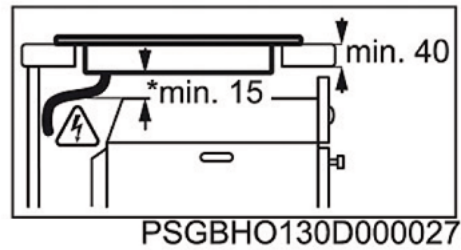

Technical Specs :

- Instalace : Samostatná varná deska
- Instalace : Vestavěný spotřebič
- Typ výrobku : elektrická varná deska
- Designová řada : AEG-Electrolux P10
- Barva : Nerez
- Materiál ovládacího panelu : -
- Typ rámečku : Promise XL
- Materiál rámečku : Nerez
- Barva ovladačů : No
- Ovládání : Elektronické, Kite 14 steps
- Bezpečnostní prvky : Automatické vypnutí
- Kontrolní funkce : 3 krokové využití zbytkového tepla, akustický signál, automatické zahřátí, funkce POWER (Booster) = rychlé ohřátí, dětský zámek, přičítací časovač, Eco časovač (využití zbytkového tepla), FlexiBridge, propojen s odsavačem
- Hob2Hood, Zajištění/odjištění ovládacího panelu, minutka, PowerSlide, vypnutí zvuku, ukazatel času
- Levá přední zóna : Indukční
- Levá zadní zóna : indukční
- Prostřední přední plotýnka : No
- Prostřední zadní plotýnka : Indukční
- Pravá přední zóna : indukční
- Pravá zadní zóna : No
- Levá přední zóna - ovládání : posuvné dotykové ovládání
- Levá zadní zóna - ovládání : posuvné dotykové ovládání
- Střední zóna vpředu - ovládání : No
- Střední zóna vzadu - ovládání : posuvné dotykové ovládání
- Pravá přední zóna - ovládání : posuvné dotykové ovládání

Product Description :

AEG949 597 089

AEG

HKP85410XB Vestavná varná deska

PSGBHO130D000084

*Installations-
Freiraum