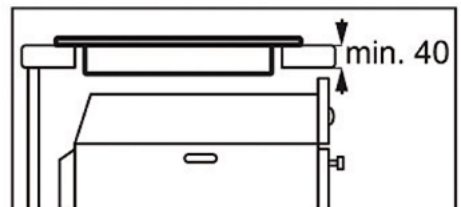

HKP85410XB Vestavná varná deska

PSGBHO130D000084

*Installations-
Freiraum