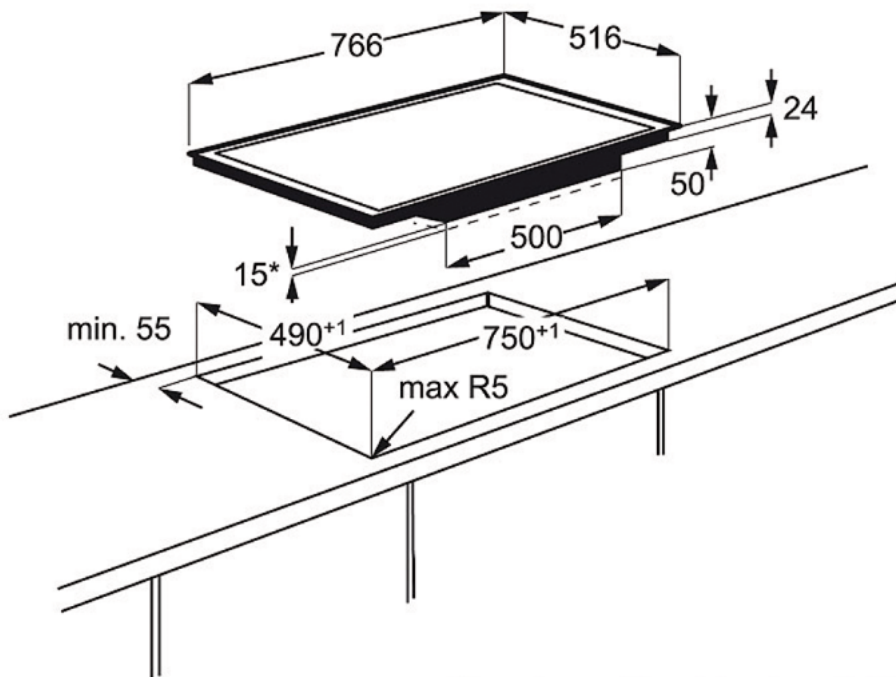

HKP85410XB Vestavná varná deska

PSGBHO130D000084

*Installations-
Freiraum