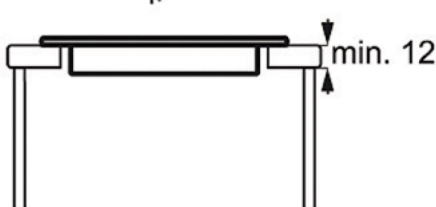

HKP85410XB Vestavná varná deska

PSGBHO130D000084

*Installations-
Freiraum