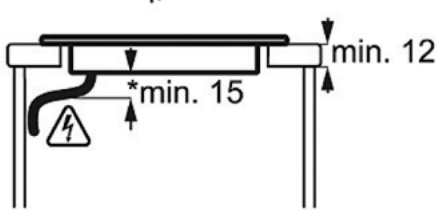

HKP85410XB Vestavná varná deska

PSGBHO130D000084

*Installations-
Freiraum