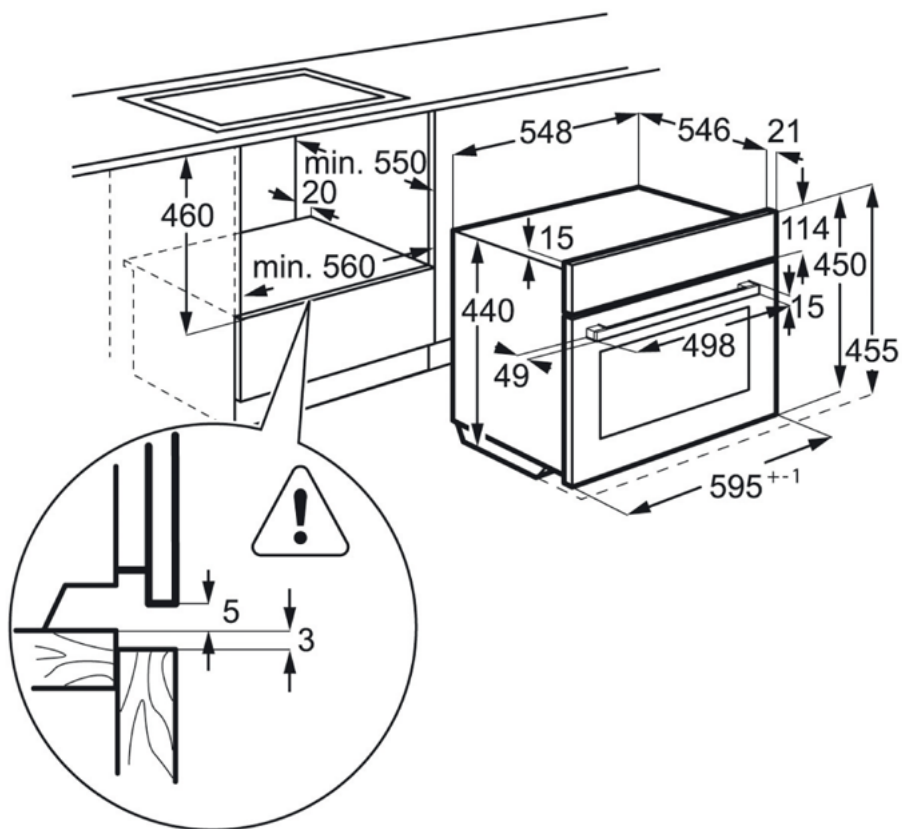

KMK721000M Vestavná trouba

PSGBOV160D363008

PSGBOV160D363007